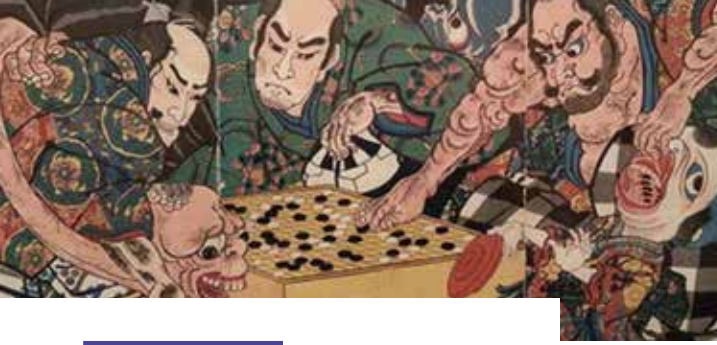

SAMEDI 1er AVRIL

14H

.....

Jeux de société spécial animés japonais

Deux animés convertis en jeux : Saint Seiya - Les Chevaliers du Zodiaques et Cowboy Bebop. Le Cowboy Bebop embarquera ses 4 chasseurs à 14h et les 5 chevaliers attaqueront le sanctuaire à 14h30.

Dès 14 ans

Sur inscription au 01 69 57 85 00 (places limitées)

Médiathèque André Malraux - **SAVIGNY-SUR-ORGE**

14H-16H

.....

Initiation au chanbara par le club de judo de Paray-Vieille-Poste

Découvrez et essayez cet art martial issu des samourais, et affrontez-vous équipés d'armes en mousse.

Tout public

Entrée libre, sur le parvis de la médiathèque

Médiathèque Antoine de Saint-Exupéry

PARAY-VIEILLE-POSTE

14H-16H

.....

Atelier créatif : sac japonais sans anse

L'association Cousette & Co, vous propose de confectionner un petit « sac noué ». Une création unique qui conjuguera élégance et recyclage !

Adulte

Sur inscription au 01 49 61 33 69

Médiathèque Jacques Prévert - **ABLON-SUR-SEINE**

14H-18H

.....

Le Japon en jeux : du jeu de go à Tokaido

Découvrez des jeux de société traditionnels ou d'autres pour mieux connaître les japonais et leur façon de voir le monde.

Dès 8 ans

Entrée libre - Ludo-bibliothèque Émile-Bayard

VIRY-CHATILLON

14H-18H

.....

Atelier boîte manga

À l'aide de planches de mangas, les bibliothécaires vous proposent de customiser des boîtes de toutes sortes !

Dès 10 ans

Sur inscription au 01 69 12 64 50

Médiathèque Condorcet - **VIRY-CHATILLON**

14H-16H

.....

Atelier écriture en japonais calligraphier son prénom

Dans cet atelier, découvrez l'histoire et la philosophie que renferme cet art, testez votre créativité de manière traditionnelle et exprimez-vous avec le cœur. Devenez un Sensei !

De 7 à 13 ans

Sur inscription au 01 69 57 81 81

Médiathèque Simone de Beauvoir - **ATHIS-MONS**